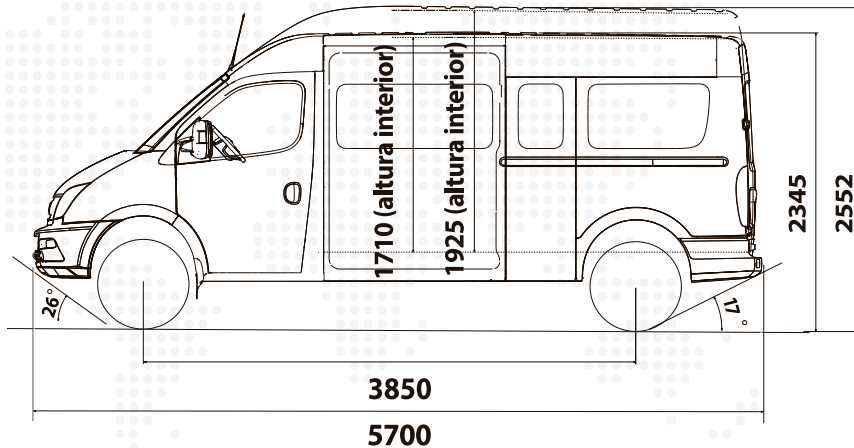

MAXUS

V80

Furgón cargo

ANDESMOTOR

Una Empresa del Grupo KAUFMANN

ENCUÉNTRENOS EN SALAS KAUFMANN, ANDES MOTOR Y RED DE CONCESIONARIOS A LO LARGO DEL PAÍS

Servicio al Cliente 22720 2221	www.maxus.cl servicioclientes@andesmotor.cl
--	--

MAXUS

V80

Furgón cargo

DIMENSIONES (mm)

LWB techo medio/alto (mm)

1998

DATOS TÉCNICOS

DIMENSIONES EXTERIORES	
Largo/Ancho/Alto	5365/1900(Espejos abatidos, Espejos abiertos 2145)/1809
Distancia entre ejes	315
DIMENSIONES INTERIORES	
Alto interior (mm)	1925
largo interior (mm)	3350
volumen de carga m3	11,5
Capacidad de carga	1300 kg
Capacidad estanco de combustible	80 litros
TREN MOTRIZ	
Marca y modelo	VM Motori eco-D 2.5 turbo VGT + intercooler
Cilindros	4 en linea
Combustible	Diesel
Potencia máxima	134 hp @ 3800 rpm
Torque máximo	330 nm @ 2400 rpm
Tipo y disposición de transmisión	4x2, tracción delantera
Transmisión	Manual 6 marchas + reversa
Relación final de transmisión	4.733 (1ra, 2da, 5ta y 6ta) 5.071 (3ra y 4ta)
Tamaño de ruedas	215/75 R16
PESO	
Peso Bruto Vehicular	3500 KG
Peso en orden de Marcha	2115 KG
SEGURIDAD	
Frenos de disco en las 4 ruedas	✓
ABS + EBD + BAS	✓
Doble airbag frontal	✓
Alarma cinturón de seguridad	✓
Cinturón 3 puntas en 3 plazas	✓
Inmovilizador	✓
Sistema de arranque con embrague	✓
Cierre centralizado con sensor de velocidad	✓
Tercera luz de freno	✓
Sensor retroceso	✓
Aire acondicionado	✓
Alzavidrios eléctricos	✓
Pantalla touch 11"	✓
Camara de retroceso con vision periférica	✓
Apple carplay	✓
Comandos de radio al volante	✓
Control de crucero	✓
Comando de radio al volante	✓
2 entradas usb en panel	✓
EXTERIOR	
Espejos exteriores eléctricos con desempañador	✓
Señalizador de viraje en espejos laterales	✓
Doble puerta trasera con apertura 270°	✓
Puerta corredera lateral	✓
Pisadera en parachoque trasero	✓