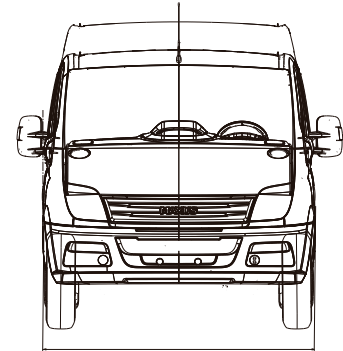

MAXUS

V80

Furgón cargo

DIMENSIONES (mm)

LWB techo medio/alto (mm)

1998

DATOS TÉCNICOS

DIMENSIONES EXTERIORES	
Largo/Ancho/Alto	5365/1900(Espejos abatidos, Espejos abiertos 2145)/1809
Distancia entre ejes	315
DIMENSIONES INTERIORES	
Alto interior (mm)	1925
largo interior (mm)	3350
volumen de carga m3	11,5
Capacidad de carga	1300 kg
Capacidad estanco de combustible	80 litros
TREN MOTRIZ	
Marca y modelo	VM Motori eco-D 2.5 turbo VGT + intercooler
Cilindros	4 en linea
Combustible	Diesel
Potencia máxima	134 hp @ 3800 rpm
Torque máximo	330 nm @ 2400 rpm
Tipo y disposición de transmisión	4x2, tracción delantera
Transmisión	Manual 6 marchas + reversa
Relación final de transmisión	4.733 (1ra, 2da, 5ta y 6ta) 5.071 (3ra y 4ta)
Tamaño de ruedas	215/75 R16
PESO	
Peso Bruto Vehicular	3500 KG
Peso en orden de Marcha	2115 KG
SEGURIDAD	
Frenos de disco en las 4 ruedas	✓
ABS + EBD + BAS	✓
Doble airbag frontal	✓
Alarma cinturón de seguridad	✓
Cinturón 3 puntas en 3 plazas	✓
Inmovilizador	✓
Sistema de arranque con embrague	✓
Cierre centralizado con sensor de velocidad	✓
Tercera luz de freno	✓
Sensor retroceso	✓
Aire acondicionado	✓
Alzavidrios eléctricos	✓
Pantalla touch 11"	✓
Camara de retroceso con vision periférica	✓
Apple carplay	✓
Comandos de radio al volante	✓
Control de crucero	✓
Comando de radio al volante	✓
2 entradas usb en panel	✓
EXTERIOR	
Espejos exteriores eléctricos con desempañador	✓
Señalizador de viraje en espejos laterales	✓
Doble puerta trasera con apertura 270°	✓
Puerta corredera lateral	✓
Pisadera en parachoque trasero	✓